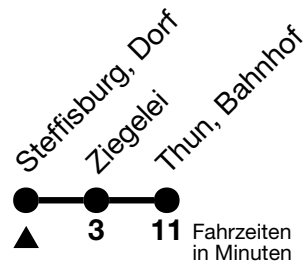

252

Steffisburg, Dorf → Thun, Bahnhof

Gültig 10.12.2023 - 14.12.2024

Alle Angaben ohne Gewähr

Uhr	Samstag	Sonn- und Feiertag
09	16	16
10		
11		
12	16	16
13		
14		
15		
16		
17	06	06
18		
19	51	51

Fährt vom 27.04. - 27.10.2024

Feiertage sind 25. + 26.12.2023, 01. + 02.01., 29.03. + 01.04., 09. + 20.05., 01.08.2024

VELOS: Der Veloselbstverlad ist beschränkt möglich

Ihr Fahrplan
in Echtzeit

STI Bus AG
Grabenstrasse 36
3600 Thun

Tel. 033 225 13 13
info@stibus.ch
stibus.ch