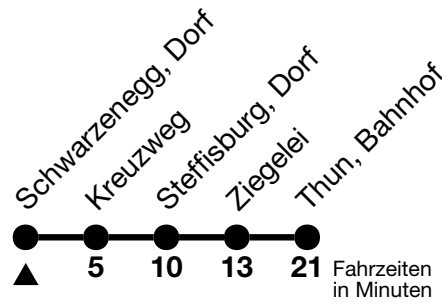

252

Schwarzenegg, Dorf → Thun, Bahnhof

Gültig 10.12.2023 - 14.12.2024

Alle Angaben ohne Gewähr

Uhr	Samstag	Sonn- und Feiertag
09	06	06
10		
11		
12	06	06
13		
14		
15		
16	56	56
17		
18		
19	41	41

Fährt vom 27.04. - 27.10.2024

Feiertage sind 25. + 26.12.2023, 01. + 02.01., 29.03. + 01.04., 09. + 20.05., 01.08.2024

VELOS: Der Veloselbstverlad ist beschränkt möglich

Ihr Fahrplan
in Echtzeit

STI Bus AG
Grabenstrasse 36
3600 Thun

Tel. 033 225 13 13
info@stibus.ch
stibus.ch