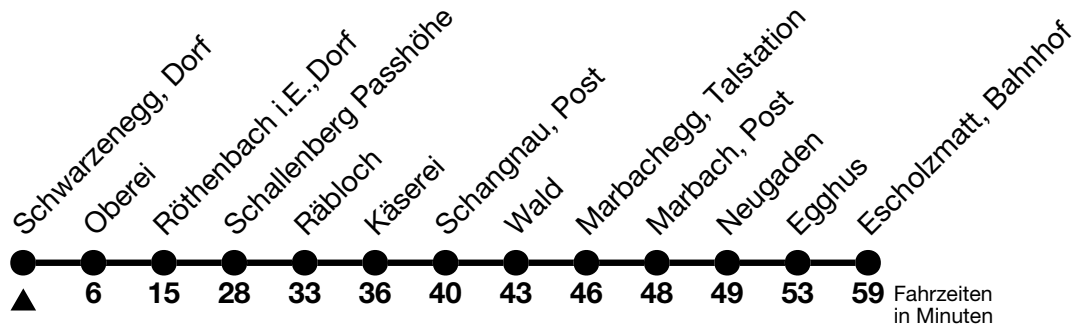

## Schwarzenegg, Dorf → Escholzmatt, Bahnhof

Gültig 10.12.2023 - 14.12.2024

Alle Angaben ohne Gewähr

Uhr	Samstag	Sonn- und Feiertag
09	57	57
10		
11		
12	57 <sub>a</sub>	57 <sub>a</sub>
13		
14	57 <sub>a</sub>	57 <sub>a</sub>
15		
16		
17	57	57

a = Fährt ohne Röthenbach i.E., Dorf

Fährt vom 27.04. - 27.10.2024

Feiertage sind 25. + 26.12.2023, 01. + 02.01., 29.03. + 01.04., 09. + 20.05., 01.08.2024

VELOS: Der Veloselbstverlad ist beschränkt möglich