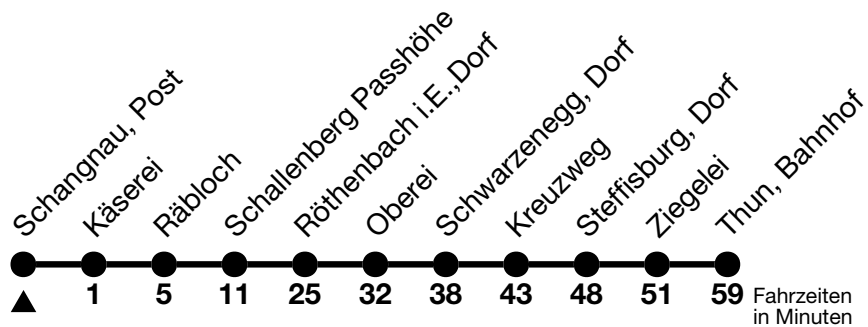

252

Schangnau, Post → Thun, Bahnhof

Gültig 10.12.2023 - 14.12.2024

Alle Angaben ohne Gewähr

Uhr	Samstag	Sonn- und Feiertag
08	29	29
09		
10		
11	42 _a	42 _a
12		
13		
14		
15		
16	17	17
17		
18		
19	17 _a	17 _a

a = Fährt ohne Röthenbach i.E., Dorf

Fährt vom 27.04. - 27.10.2024

Feiertage sind 25. + 26.12.2023, 01. + 02.01., 29.03. + 01.04., 09. + 20.05., 01.08.2024

VELOS: Der Veloselbstverlad ist beschränkt möglich