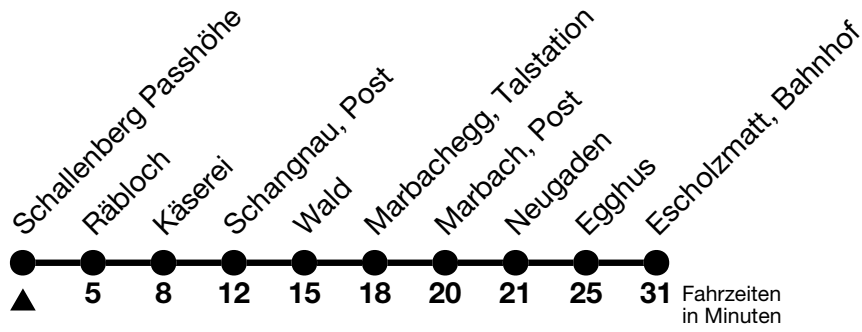

252

Schallenberg Passhöhe → Escholzmatt, Bahnhof

Gültig 10.12.2023 - 14.12.2024

Alle Angaben ohne Gewähr

Uhr	Samstag	Sonn- und Feiertag
10	25	25
11		
12		
13	11	11
14		
15	11	11
16		
17		
18	25	25

Fährt vom 27.04. - 27.10.2024

Feiertage sind 25. + 26.12.2023, 01. + 02.01., 29.03. + 01.04., 09. + 20.05., 01.08.2024

VELOS: Der Veloselbstverlad ist beschränkt möglich

Ihr Fahrplan
in Echtzeit

STI Bus AG
Grabenstrasse 36
3600 Thun

Tel. 033 225 13 13
info@stibus.ch
stibus.ch