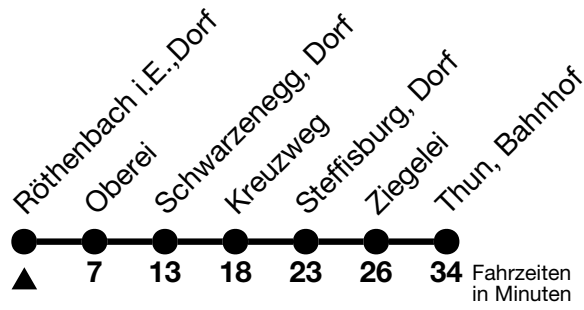

252

Röthenbach i.E.,Dorf → Thun, Bahnhof

Gültig 10.12.2023 - 14.12.2024

Alle Angaben ohne Gewähr

Uhr	Samstag	Sonn- und Feiertag
08	53	53
09		
10		
11		
12		
13		
14		
15		
16	43	43

Fährt vom 27.04. - 27.10.2024

Feiertage sind 25. + 26.12.2023, 01. + 02.01., 29.03. + 01.04., 09. + 20.05., 01.08.2024

VELOS: Der Veloselbstverlad ist beschränkt möglich

Ihr Fahrplan
in Echtzeit

STI Bus AG
Grabenstrasse 36
3600 Thun

Tel. 033 225 13 13
info@stibus.ch
stibus.ch