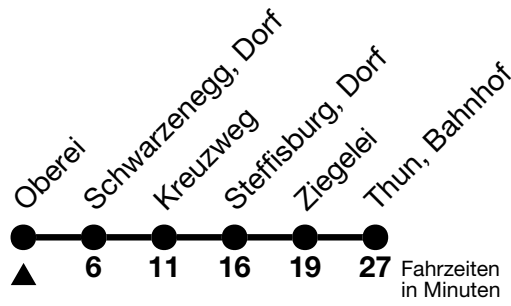

## Oberei → Thun, Bahnhof

Gültig 10.12.2023 - 14.12.2024

Alle Angaben ohne Gewähr

Uhr	Samstag	Sonn- und Feiertag
09	00	00
10		
11		
12	00	00
13		
14		
15		
16	50	50
17		
18		
19	35	35

Fährt vom 27.04. - 27.10.2024

Feiertage sind 25. + 26.12.2023, 01. + 02.01., 29.03. + 01.04., 09. + 20.05., 01.08.2024

VELOS: Der Veloselbstverlad ist beschränkt möglich

Ihr Fahrplan  
in Echtzeit

STI Bus AG  
Grabenstrasse 36  
3600 Thun