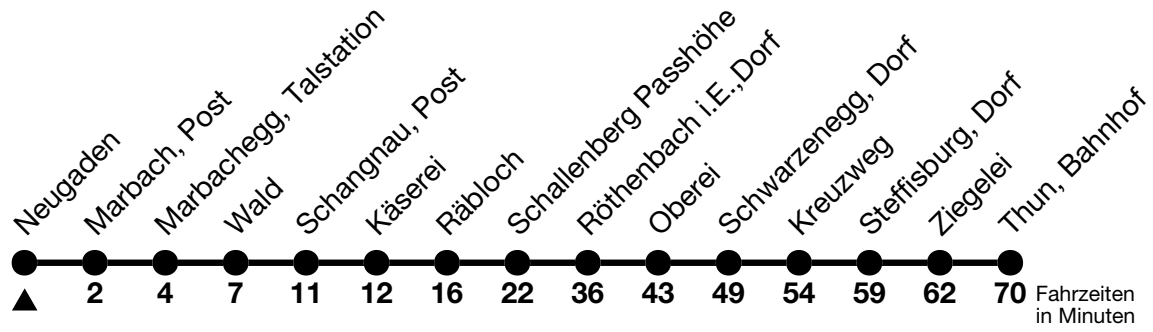

## Neugaden → Thun, Bahnhof

Gültig 10.12.2023 - 14.12.2024

Alle Angaben ohne Gewähr

Uhr	Samstag	Sonn- und Feiertag
08	18	18
09		
10		
11	31 <sub>a</sub>	31 <sub>a</sub>
12		
13		
14		
15		
16	06	06
17		
18		
19	06 <sub>a</sub>	06 <sub>a</sub>

a = Fährt ohne Röthenbach i.E., Dorf

Fährt vom 27.04. - 27.10.2024

Feiertage sind 25. + 26.12.2023, 01. + 02.01., 29.03. + 01.04., 09. + 20.05., 01.08.2024

VELOS: Der Veloselbstverlad ist beschränkt möglich