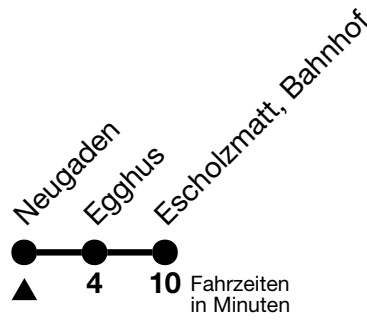

252

Neugaden → Escholzmatt, Bahnhof

Gültig 10.12.2023 - 14.12.2024

Alle Angaben ohne Gewähr

Uhr	Samstag	Sonn- und Feiertag
10	46	46
11		
12		
13	32	32
14		
15	32	32
16		
17		
18	46	46

Fährt vom 27.04. - 27.10.2024