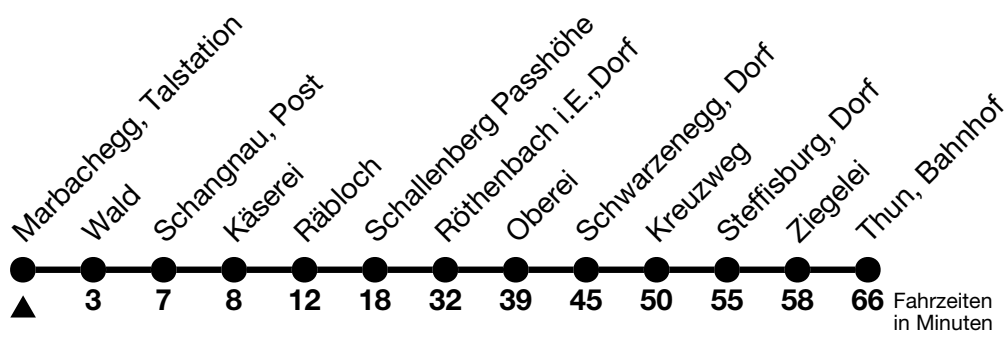

252

Marbachegg, Talstation → Thun, Bahnhof

Gültig 10.12.2023 - 14.12.2024

Alle Angaben ohne Gewähr

Uhr	Samstag	Sonn- und Feiertag
08	22	22
09		
10		
11	35 _a	35 _a
12		
13		
14		
15		
16	10	10
17		
18		
19	10 _a	10 _a

a = Fährt ohne Röthenbach i.E., Dorf

Fährt vom 27.04. - 27.10.2024

Feiertage sind 25. + 26.12.2023, 01. + 02.01., 29.03. + 01.04., 09. + 20.05., 01.08.2024

VELOS: Der Veloselbstverlad ist beschränkt möglich