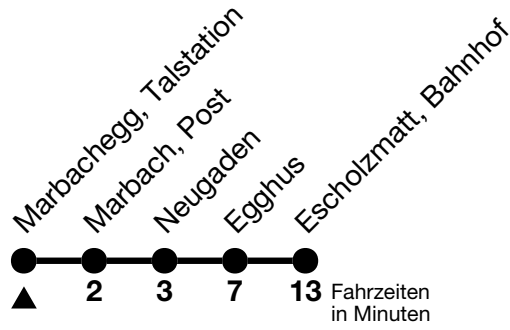

252

Marbachegg, Talstation → Escholzmatt, Bahnhof

Gültig 10.12.2023 - 14.12.2024

Alle Angaben ohne Gewähr

Uhr	Samstag	Sonn- und Feiertag
10	43	43
11		
12		
13	29	29
14		
15	29	29
16		
17		
18	43	43

Fährt vom 27.04. - 27.10.2024

Feiertage sind 25. + 26.12.2023, 01. + 02.01., 29.03. + 01.04., 09. + 20.05., 01.08.2024

VELOS: Der Veloselbstverlad ist beschränkt möglich

Ihr Fahrplan
in Echtzeit

STI Bus AG
Grabenstrasse 36
3600 Thun

Tel. 033 225 13 13
info@stibus.ch
stibus.ch