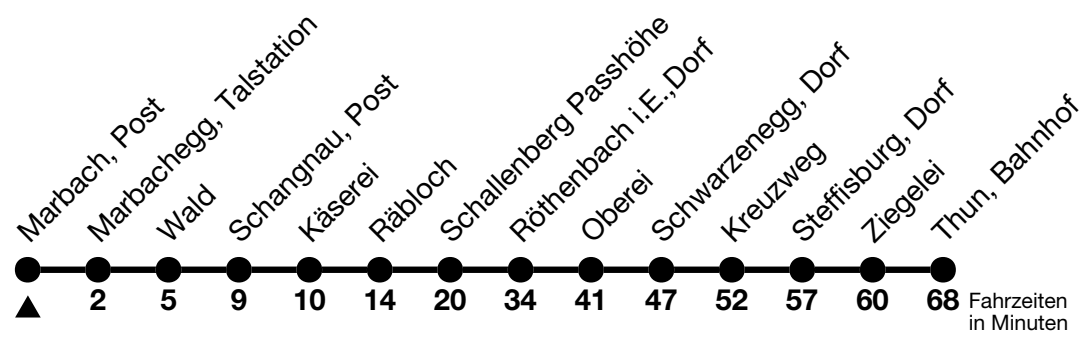

## Marbach, Post → Thun, Bahnhof

Gültig 10.12.2023 - 14.12.2024

Alle Angaben ohne Gewähr

Uhr	Samstag	Sonn- und Feiertag
08	20	20
09		
10		
11	33 <sub>a</sub>	33 <sub>a</sub>
12		
13		
14		
15		
16	08	08
17		
18		
19	08 <sub>a</sub>	08 <sub>a</sub>

a = Fährt ohne Röthenbach i.E., Dorf

Fährt vom 27.04. - 27.10.2024

Feiertage sind 25. + 26.12.2023, 01. + 02.01., 29.03. + 01.04., 09. + 20.05., 01.08.2024

VELOS: Der Veloselbstverlad ist beschränkt möglich