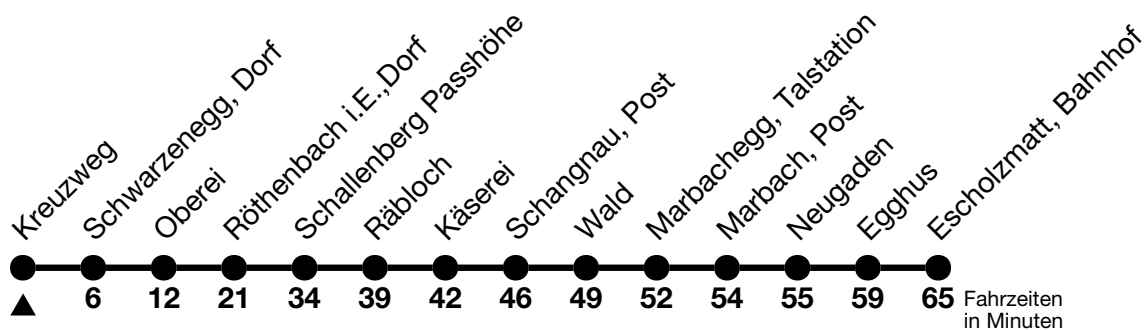

## Kreuzweg → Escholzmatt, Bahnhof

Gültig 10.12.2023 - 14.12.2024

Alle Angaben ohne Gewähr

Uhr	Samstag	Sonn- und Feiertag
09	51	51
10		
11		
12	51 <sub>a</sub>	51 <sub>a</sub>
13		
14	51 <sub>a</sub>	51 <sub>a</sub>
15		
16		
17	51	51

a = Fährt ohne Röthenbach i.E., Dorf

Fährt vom 27.04. - 27.10.2024

Feiertage sind 25. + 26.12.2023, 01. + 02.01., 29.03. + 01.04., 09. + 20.05., 01.08.2024

VELOS: Der Veloselbstverlad ist beschränkt möglich