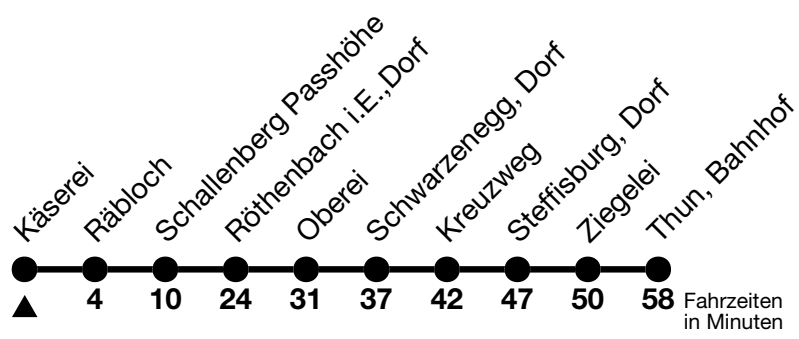

252

Käserei → Thun, Bahnhof

Gültig 10.12.2023 - 14.12.2024

Alle Angaben ohne Gewähr

Uhr	Samstag	Sonn- und Feiertag
08	30	30
09		
10		
11	43 _a	43 _a
12		
13		
14		
15		
16	18	18
17		
18		
19	18 _a	18 _a

a = Fährt ohne Röthenbach i.E., Dorf

Fährt vom 27.04. - 27.10.2024

Feiertage sind 25. + 26.12.2023, 01. + 02.01., 29.03. + 01.04., 09. + 20.05., 01.08.2024

VELOS: Der Veloselbstverlad ist beschränkt möglich

Ihr Fahrplan in Echtzeit

STI Bus AG
Grabenstrasse 36
3600 Thun