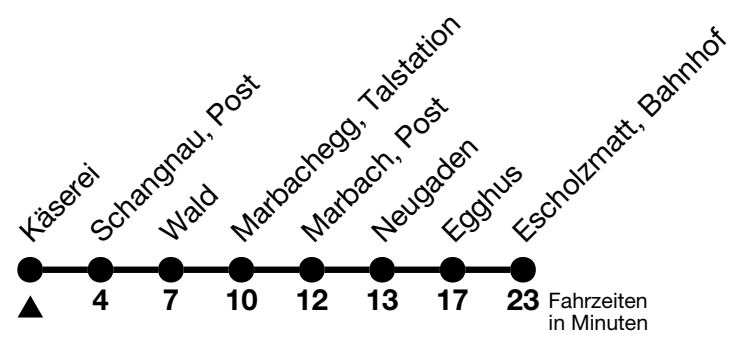

252

Käserei → Escholzmatt, Bahnhof

Gültig 10.12.2023 - 14.12.2024

Alle Angaben ohne Gewähr

Uhr	Samstag	Sonn- und Feiertag
10	33	33
11		
12		
13	19	19
14		
15	19	19
16		
17		
18	33	33

Fährt vom 27.04. - 27.10.2024

Feiertage sind 25. + 26.12.2023, 01. + 02.01., 29.03. + 01.04., 09. + 20.05., 01.08.2024

VELOS: Der Veloselbstverlad ist beschränkt möglich

Ihr Fahrplan in Echtzeit

STI Bus AG
Grabenstrasse 36
3600 Thun

Tel. 033 225 13 13
info@stibus.ch
stibus.ch