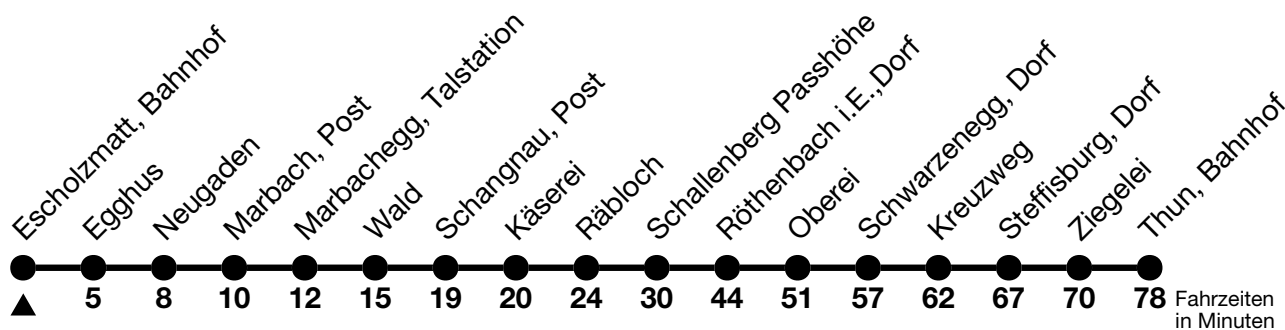

252

Escholzmatt, Bahnhof → Thun, Bahnhof

Gültig 10.12.2023 - 14.12.2024

Alle Angaben ohne Gewähr

Uhr	Samstag	Sonn- und Feiertag
08	10	10
09		
10		
11	23 _a	23 _a
12		
13		
14		
15	58	58
16		
17		
18	58 _a	58 _a

a = Fahrt ohne Röthenbach i.E., Dorf

Fährt vom 27.04. - 27.10.2024

Feiertage sind 25. + 26.12.2023, 01. + 02.01., 29.03. + 01.04., 09. + 20.05., 01.08.2024

VELOS: Der Veloselbstverlad ist beschränkt möglich