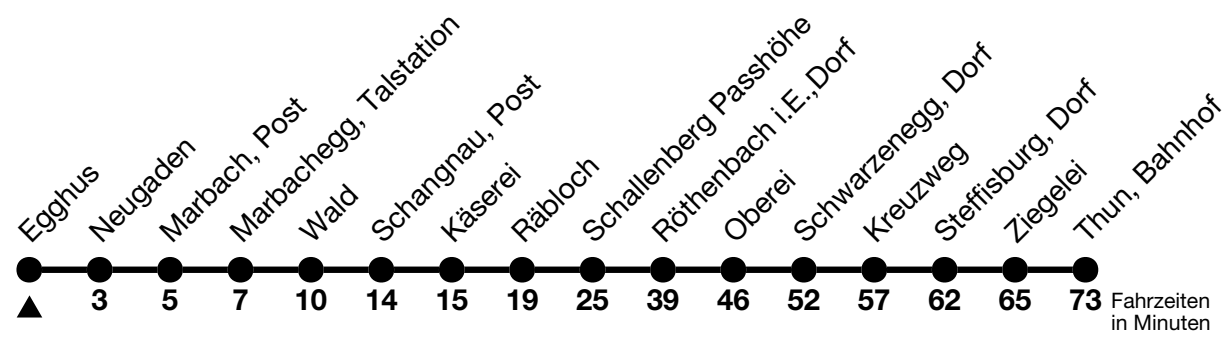

252

Egghus → Thun, Bahnhof

Gültig 10.12.2023 - 14.12.2024

Alle Angaben ohne Gewähr

Uhr	Samstag	Sonn- und Feiertag
08	15	15
09		
10		
11	28 _a	28 _a
12		
13		
14		
15		
16	03	03
17		
18		
19	03 _a	03 _a

a = Fährt ohne Röthenbach i.E., Dorf

Fährt vom 27.04. - 27.10.2024

Feiertage sind 25. + 26.12.2023, 01. + 02.01., 29.03. + 01.04., 09. + 20.05., 01.08.2024

VELOS: Der Veloselbstverlad ist beschränkt möglich

Ihr Fahrplan
in Echtzeit

STI Bus AG
Grabenstrasse 36
3600 Thun