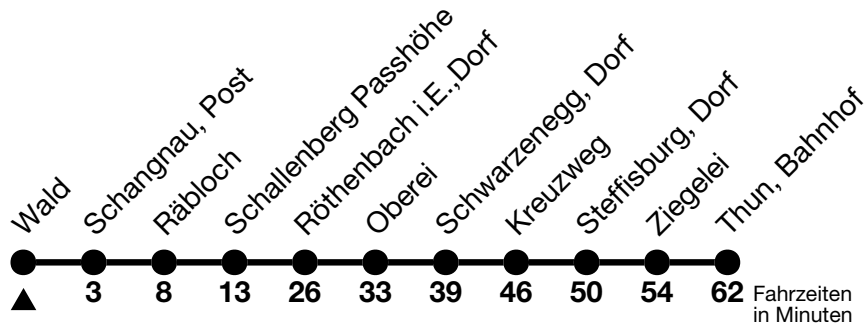

## Wald → Thun, Bahnhof

Gültig 11.12.2022 - 09.12.2023

Alle Angaben ohne Gewähr

Uhr	Samstag	Sonn- und Feiertag
08	25	25
09		
10		
11	38 <sub>a</sub>	38 <sub>a</sub>
12		
13		
14		
15		
16	17	17
17		
18		
19	13 <sub>a</sub>	13 <sub>a</sub>

a = Verkehrt ohne Röthenbach i.E., Dorf

Fährt vom 29.04. - 29.10.2023

Feiertage sind 25. + 26.12.2022, 01. + 02.01., 07. + 10.04., 18. + 29.05., 01.08.2023

VELOS: Der Veloselbstverlad ist beschränkt möglich