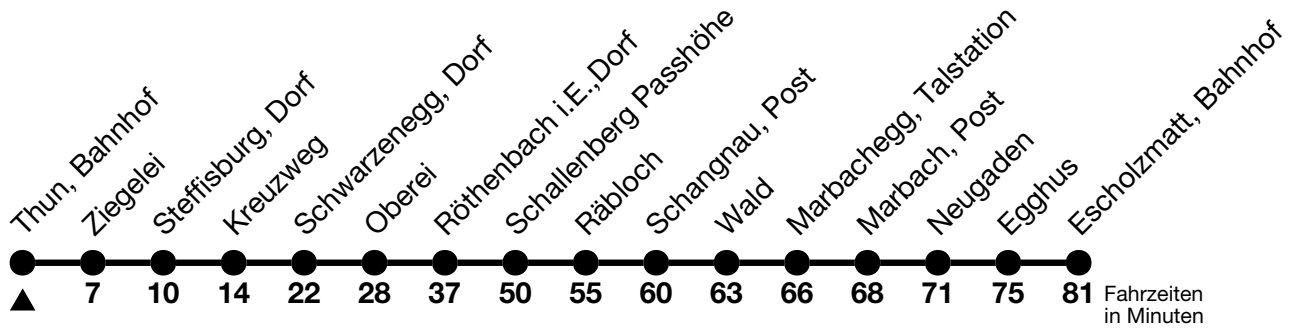

252

Thun, Bahnhof → Escholzmatt, Bahnhof

Gültig 11.12.2022 - 09.12.2023

Alle Angaben ohne Gewähr

Uhr	Samstag	Sonn- und Feiertag
09	35	35
10		
11		
12	35 _a	35 _a
13		
14	35 _a	35 _a
15		
16		
17	35	35

a = Verkehrt ohne Röthenbach i.E., Dorf

Fährt vom 29.04. - 29.10.2023

Feiertage sind 25. + 26.12.2022, 01. + 02.01., 07. + 10.04., 18. + 29.05., 01.08.2023

VELOS: Der Veloselbstverlad ist beschränkt möglich

Ihr Fahrplan
in Echtzeit

STI Bus AG
Grabenstrasse 36
3600 Thun