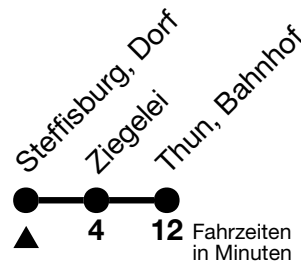

252

Steffisburg, Dorf → Thun, Bahnhof

Gültig 11.12.2022 - 09.12.2023

Alle Angaben ohne Gewähr

Uhr	Samstag	Sonn- und Feiertag
09	15	15
10		
11		
12	15	15
13		
14		
15		
16		
17	07	07
18		
19	50	50

Fährt vom 29.04. - 29.10.2023

Feiertage sind 25. + 26.12.2022, 01. + 02.01., 07. + 10.04., 18. + 29.05., 01.08.2023

VELOS: Der Veloselbstverlad ist beschränkt möglich

Ihr Fahrplan
in Echtzeit

STI Bus AG
Grabenstrasse 36
3600 Thun

Tel. 033 225 13 13
info@stibus.ch
stibus.ch