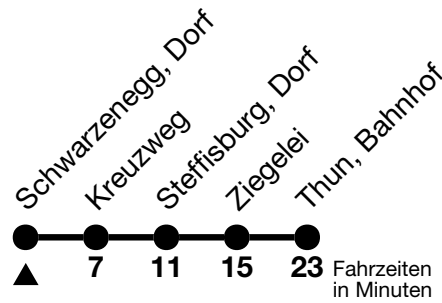

252

Schwarzenegg, Dorf → Thun, Bahnhof

Gültig 11.12.2022 - 09.12.2023

Alle Angaben ohne Gewähr

Uhr	Samstag	Sonn- und Feiertag
09	04	04
10		
11		
12	04	04
13		
14		
15		
16	56	56
17		
18		
19	39	39

Fährt vom 29.04. - 29.10.2023

Feiertage sind 25. + 26.12.2022, 01. + 02.01., 07. + 10.04., 18. + 29.05., 01.08.2023

VELOS: Der Veloselbstverlad ist beschränkt möglich

Ihr Fahrplan
in Echtzeit

STI Bus AG
Grabenstrasse 36
3600 Thun

Tel. 033 225 13 13
info@stibus.ch
stibus.ch