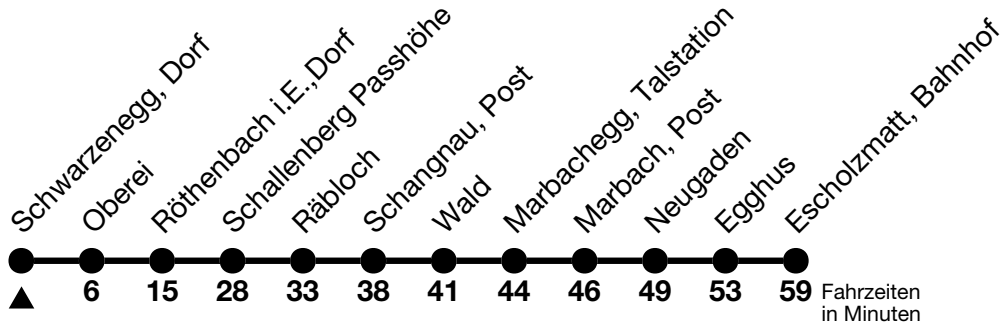

## Schwarzenegg, Dorf → Escholzmatt, Bahnhof

Gültig 11.12.2022 - 09.12.2023

Alle Angaben ohne Gewähr

Uhr	Samstag	Sonn- und Feiertag
09	57	57
10		
11		
12	57 <sub>a</sub>	57 <sub>a</sub>
13		
14	57 <sub>a</sub>	57 <sub>a</sub>
15		
16		
17	57	57

a = Verkehrt ohne Röthenbach i.E., Dorf

Fährt vom 29.04. - 29.10.2023

Feiertage sind 25. + 26.12.2022, 01. + 02.01., 07. + 10.04., 18. + 29.05., 01.08.2023

VELOS: Der Veloselbstverlad ist beschränkt möglich