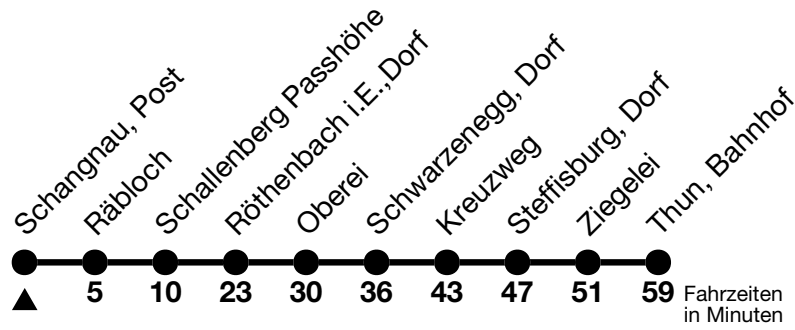

## Schangnau, Post → Thun, Bahnhof

Gültig 11.12.2022 - 09.12.2023

Alle Angaben ohne Gewähr

Uhr	Samstag	Sonn- und Feiertag
08	28	28
09		
10		
11	41 <sub>a</sub>	41 <sub>a</sub>
12		
13		
14		
15		
16	20	20
17		
18		
19	16 <sub>a</sub>	16 <sub>a</sub>

a = Verkehrt ohne Röthenbach i.E., Dorf

Fährt vom 29.04. - 29.10.2023

Feiertage sind 25. + 26.12.2022, 01. + 02.01., 07. + 10.04., 18. + 29.05., 01.08.2023

VELOS: Der Veloselbstverlad ist beschränkt möglich