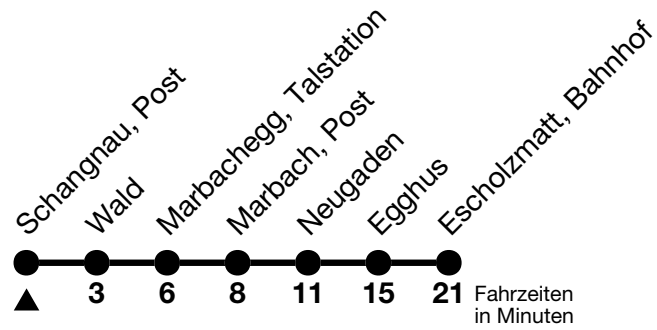

## Schangnau, Post → Escholzmatt, Bahnhof

Gültig 11.12.2022 - 09.12.2023

Alle Angaben ohne Gewähr

Uhr	Samstag	Sonn- und Feiertag
10	35	35
11		
12		
13	21	21
14		
15	21	21
16		
17		
18	35	35

Fährt vom 29.04. - 29.10.2023

Feiertage sind 25. + 26.12.2022, 01. + 02.01., 07. + 10.04., 18. + 29.05., 01.08.2023

VELOS: Der Veloselbstverlad ist beschränkt möglich

Ihr Fahrplan  
in Echtzeit

STI Bus AG  
Grabenstrasse 36  
3600 Thun