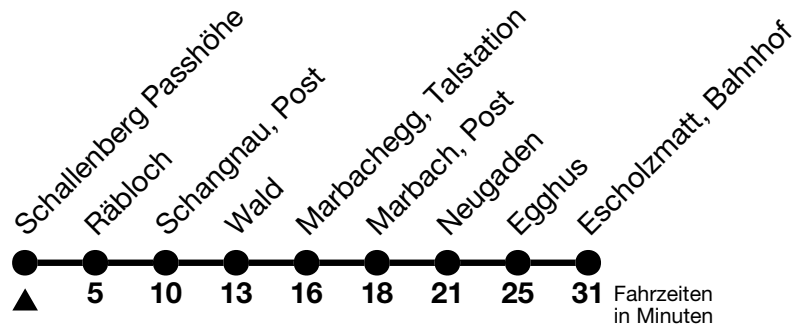

252

Schallenberg Passhöhe → Escholzmatt, Bahnhof

Gültig 11.12.2022 - 09.12.2023

Alle Angaben ohne Gewähr

Uhr	Samstag	Sonn- und Feiertag
10	25	25
11		
12		
13	11	11
14		
15	11	11
16		
17		
18	25	25

Fährt vom 29.04. - 29.10.2023

Feiertage sind 25. + 26.12.2022, 01. + 02.01., 07. + 10.04., 18. + 29.05., 01.08.2023

VELOS: Der Veloselbstverlad ist beschränkt möglich

Ihr Fahrplan
in Echtzeit

STI Bus AG
Grabenstrasse 36
3600 Thun

Tel. 033 225 13 13
info@stibus.ch
stibus.ch