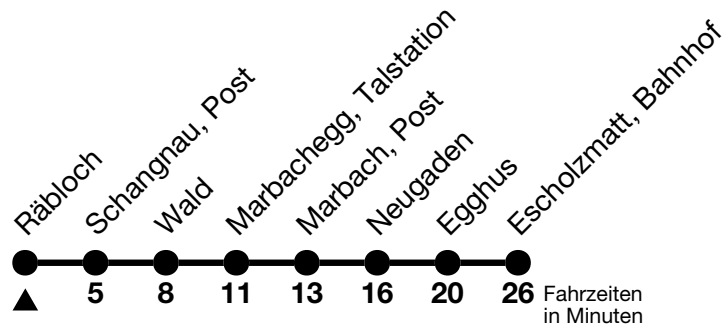

252

Räbloch → Escholzmatt, Bahnhof

Gültig 11.12.2022 - 09.12.2023

Alle Angaben ohne Gewähr

Uhr	Samstag	Sonn- und Feiertag
10	30	30
11		
12		
13	16	16
14		
15	16	16
16		
17		
18	30	30

Fährt vom 29.04. - 29.10.2023

Feiertage sind 25. + 26.12.2022, 01. + 02.01., 07. + 10.04., 18. + 29.05., 01.08.2023

VELOS: Der Veloselbstverlad ist beschränkt möglich

Ihr Fahrplan
in Echtzeit

STI Bus AG
Grabenstrasse 36
3600 Thun

Tel. 033 225 13 13
info@stibus.ch
stibus.ch