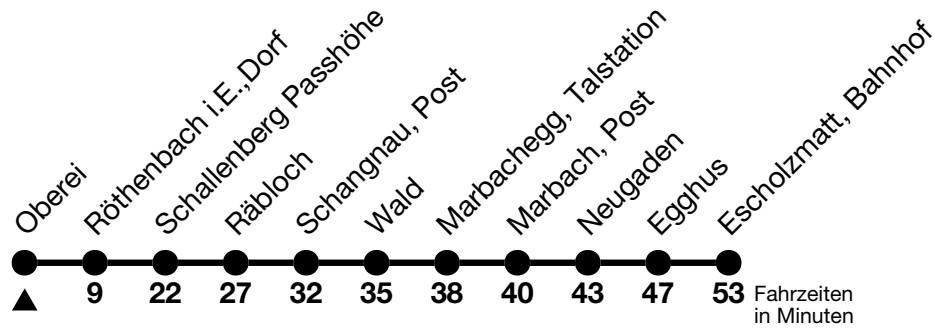

## Oberei → Escholzmatt, Bahnhof

Gültig 11.12.2022 - 09.12.2023

Alle Angaben ohne Gewähr

Uhr	Samstag	Sonn- und Feiertag
10	03	03
11		
12		
13	03 <sub>a</sub>	03 <sub>a</sub>
14		
15	03 <sub>a</sub>	03 <sub>a</sub>
16		
17		
18	03	03

a = Verkehrt ohne Rötthenbach i.E., Dorf

Fährt vom 29.04. - 29.10.2023

Feiertage sind 25. + 26.12.2022, 01. + 02.01., 07. + 10.04., 18. + 29.05., 01.08.2023

VELOS: Der Veloselbstverlad ist beschränkt möglich