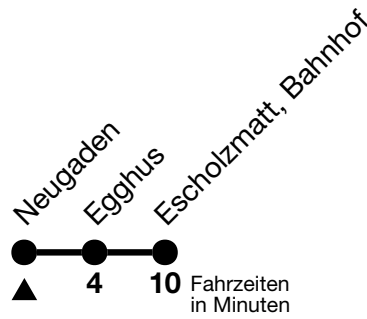

## Neugaden → Escholzmatt, Bahnhof

Gültig 11.12.2022 - 09.12.2023

Alle Angaben ohne Gewähr

Uhr	Samstag	Sonn- und Feiertag
10	46	46
11		
12		
13	32	32
14		
15	32	32
16		
17		
18	46	46

Fährt vom 29.04. - 29.10.2023