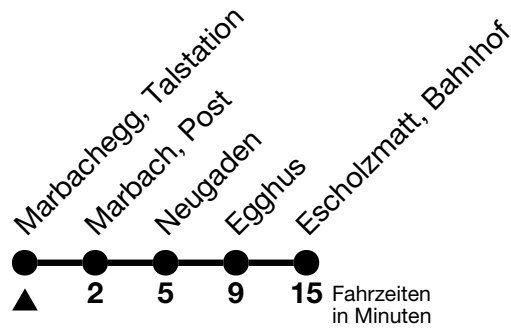

## Marbachegg, Talstation → Escholzmatt, Bahnhof

Gültig 11.12.2022 - 09.12.2023

Alle Angaben ohne Gewähr

| Uhr | Samstag | Sonn- und Feiertag |
|-----|---------|--------------------|
| 10  | 41      | 41                 |
| 11  |         |                    |
| 12  |         |                    |
| 13  | 27      | 27                 |
| 14  |         |                    |
| 15  | 27      | 27                 |
| 16  |         |                    |
| 17  |         |                    |
| 18  | 41      | 41                 |

Fährt vom 29.04. - 29.10.2023

Feiertage sind 25. + 26.12.2022, 01. + 02.01., 07. + 10.04., 18. + 29.05., 01.08.2023

VELOS: Der Veloselbstverlad ist beschränkt möglich

Ihr Fahrplan  
in Echtzeit

STI Bus AG  
Grabenstrasse 36  
3600 Thun