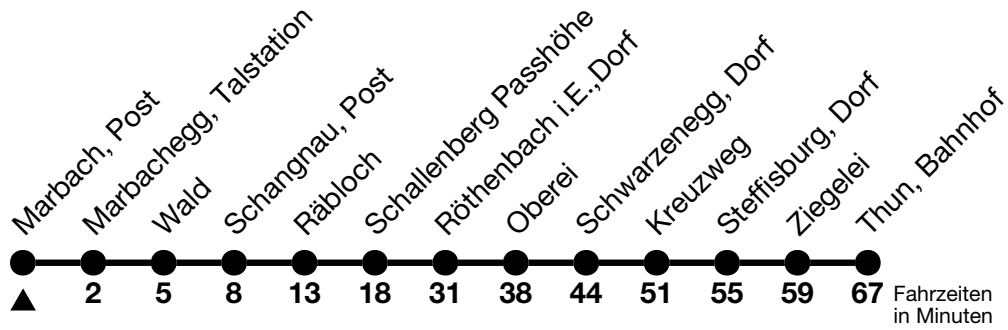

252

Marbach, Post → Thun, Bahnhof

Gültig 11.12.2022 - 09.12.2023

Alle Angaben ohne Gewähr

Uhr	Samstag	Sonn- und Feiertag
08	20	20
09		
10		
11	33 _a	33 _a
12		
13		
14		
15		
16	12	12
17		
18		
19	08 _a	08 _a

a = Verkehrt ohne Röthenbach i.E., Dorf

Fährt vom 29.04. - 29.10.2023

Feiertage sind 25. + 26.12.2022, 01. + 02.01., 07. + 10.04., 18. + 29.05., 01.08.2023

VELOS: Der Veloselbstverlad ist beschränkt möglich