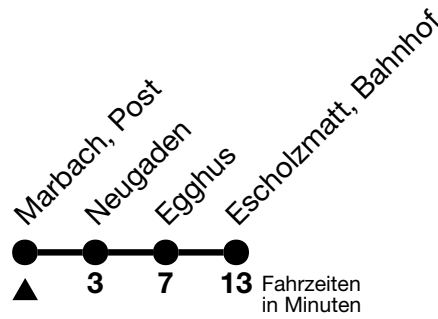

252

Marbach, Post → Escholzmatt, Bahnhof

Gültig 11.12.2022 - 09.12.2023

Alle Angaben ohne Gewähr

Uhr	Samstag	Sonn- und Feiertag
10	43	43
11		
12		
13	29	29
14		
15	29	29
16		
17		
18	43	43

Fährt vom 29.04. - 29.10.2023

Feiertage sind 25. + 26.12.2022, 01. + 02.01., 07. + 10.04., 18. + 29.05., 01.08.2023

VELOS: Der Veloselbstverlad ist beschränkt möglich

Ihr Fahrplan
in Echtzeit

STI Bus AG
Grabenstrasse 36
3600 Thun

Tel. 033 225 13 13
info@stibus.ch
stibus.ch