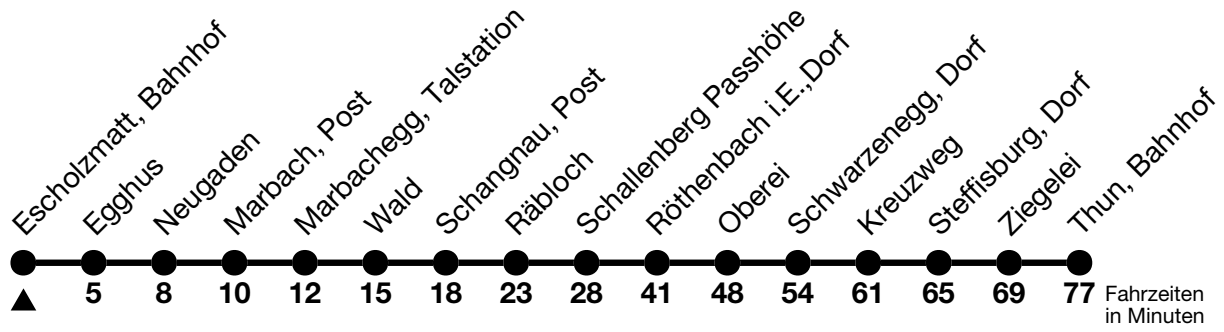

## Escholzmatt, Bahnhof → Thun, Bahnhof

Gültig 11.12.2022 - 09.12.2023

Alle Angaben ohne Gewähr

| Uhr | Samstag         | Sonn- und Feiertag |
|-----|-----------------|--------------------|
| 08  | 10              | 10                 |
| 09  |                 |                    |
| 10  |                 |                    |
| 11  | 23 <sub>a</sub> | 23 <sub>a</sub>    |
| 12  |                 |                    |
| 13  |                 |                    |
| 14  |                 |                    |
| 15  |                 |                    |
| 16  | 02              | 02                 |
| 17  |                 |                    |
| 18  | 58 <sub>a</sub> | 58 <sub>a</sub>    |

a = Verkehrt ohne Rötthenbach i.E., Dorf

Fährt vom 29.04. - 29.10.2023

Feiertage sind 25. + 26.12.2022, 01. + 02.01., 07. + 10.04., 18. + 29.05., 01.08.2023

VELOS: Der Veloselbstverlad ist beschränkt möglich