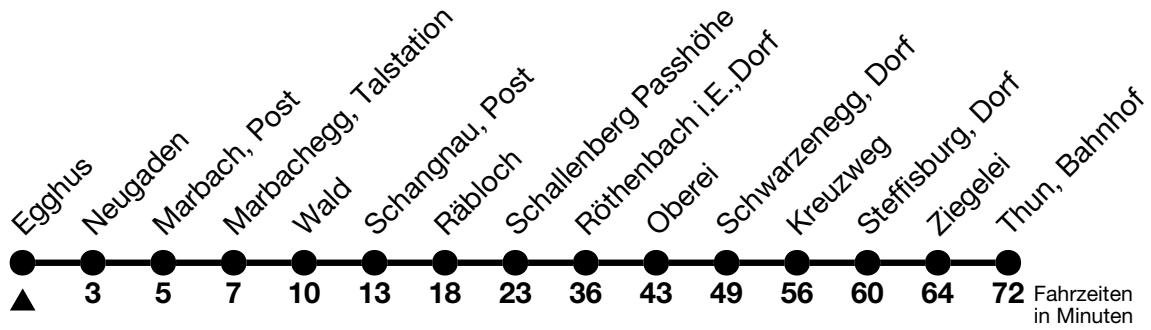

252

Egghus → Thun, Bahnhof

Gültig 11.12.2022 - 09.12.2023

Alle Angaben ohne Gewähr

Uhr	Samstag	Sonn- und Feiertag
08	15	15
09		
10		
11	28 _a	28 _a
12		
13		
14		
15		
16	07	07
17		
18		
19	03 _a	03 _a

a = Verkehrt ohne Röthenbach i.E., Dorf

Fährt vom 29.04. - 29.10.2023

Feiertage sind 25. + 26.12.2022, 01. + 02.01., 07. + 10.04., 18. + 29.05., 01.08.2023

VELOS: Der Veloselbstverlad ist beschränkt möglich

Ihr Fahrplan
in Echtzeit

STI Bus AG
Grabenstrasse 36
3600 Thun